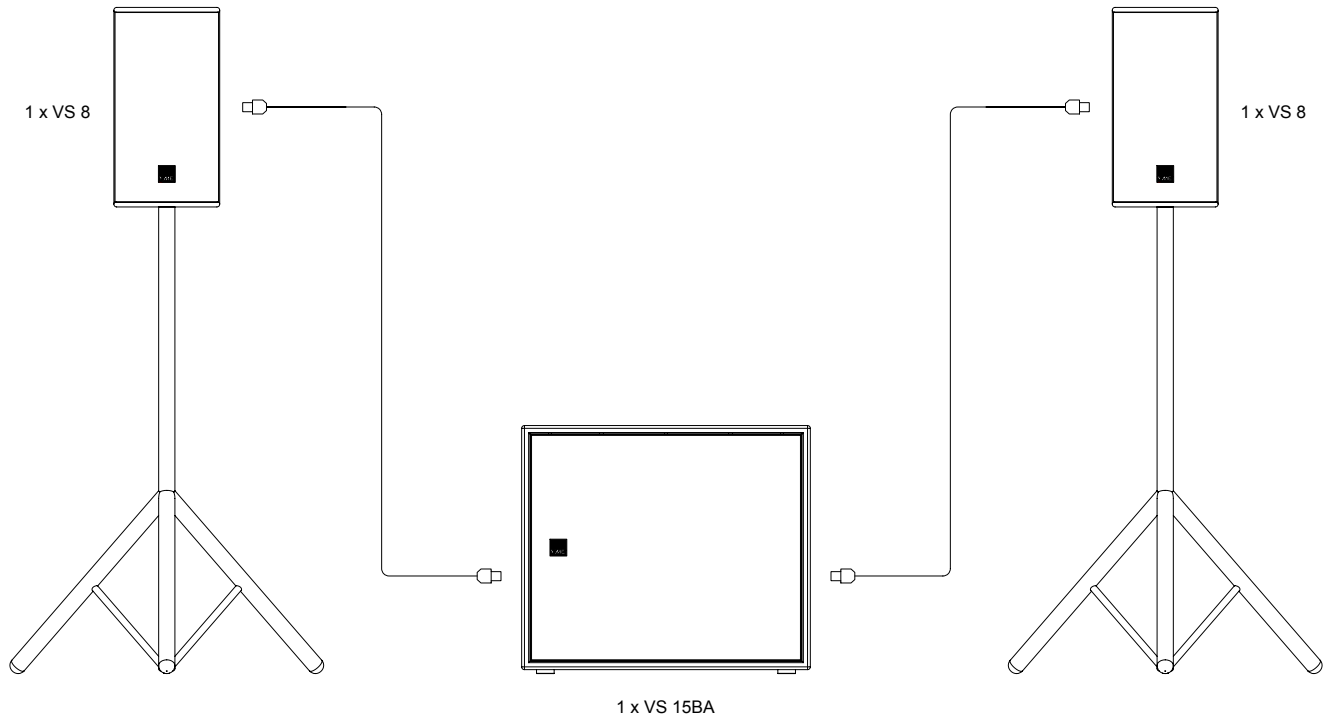

Versa Sys 1
2 Tops + 1 Sub

www.ymesystems.com

1 x VS-CB5011 — 1m — 
2 x VS-CB5005 — 10m —  — 