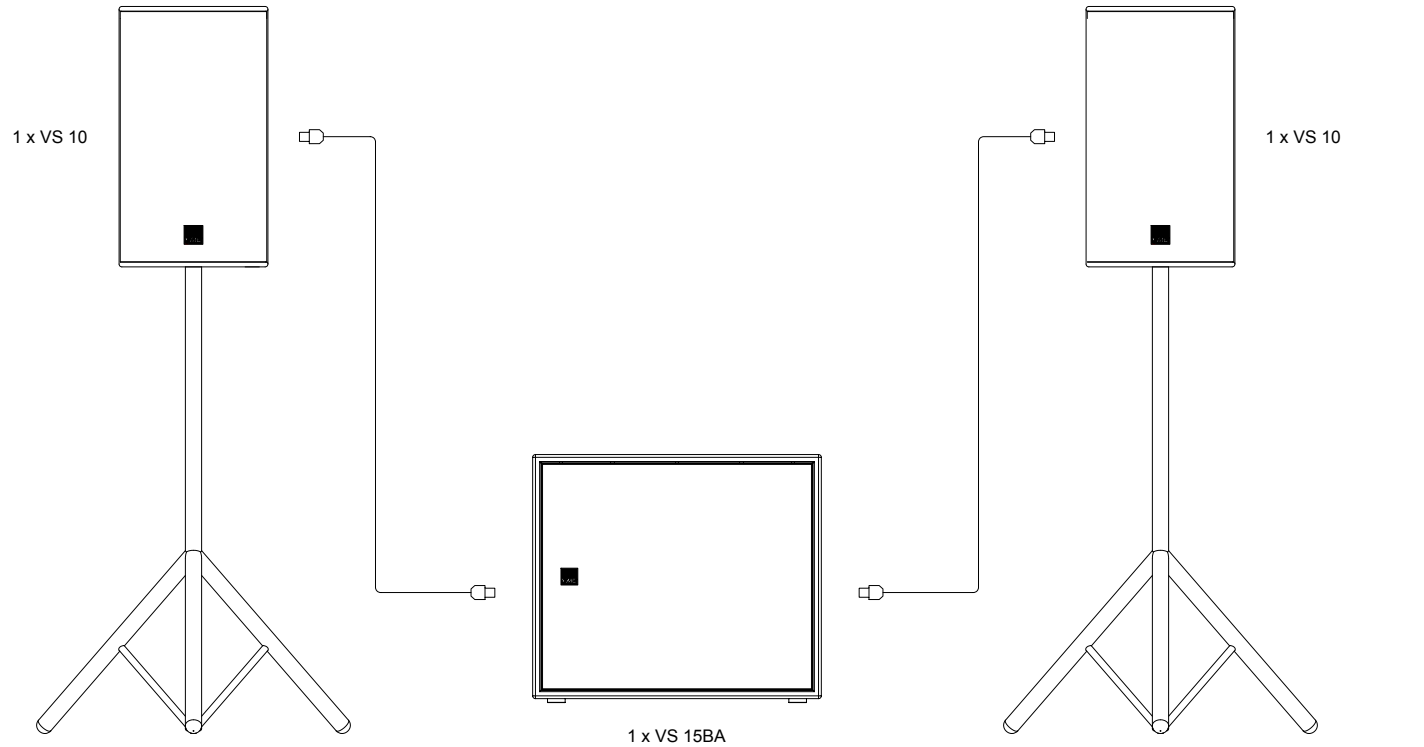

Versa Sys 2
2 Tops + 1 Sub

www.ymesystems.com

1 x VS-CB5011 1m
2 x VS-CB5005 10m