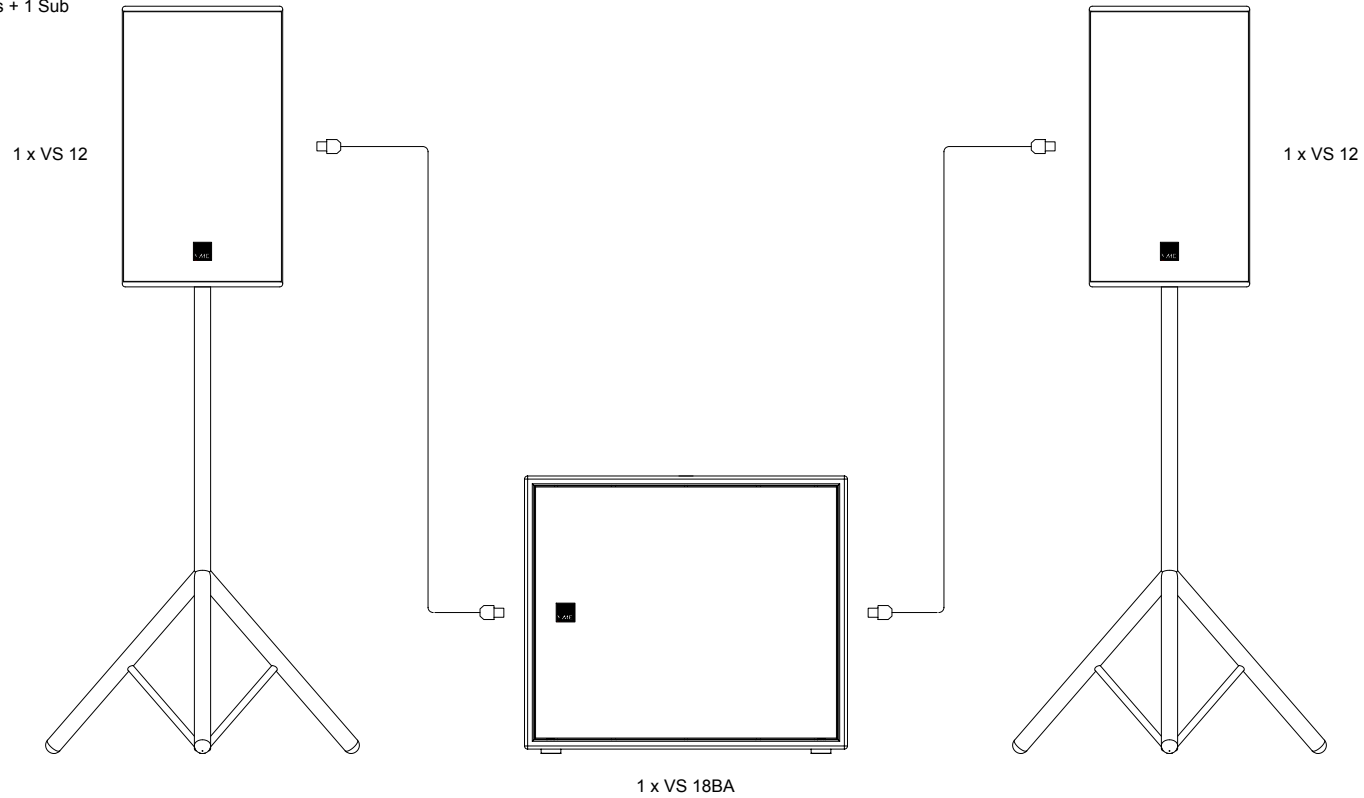

Versa Sys 3
2 Tops + 1 Sub

www.ymesystems.com

1 x VS-CB5011 — 1m — 
2 x VS-CB5005 — 10m — 