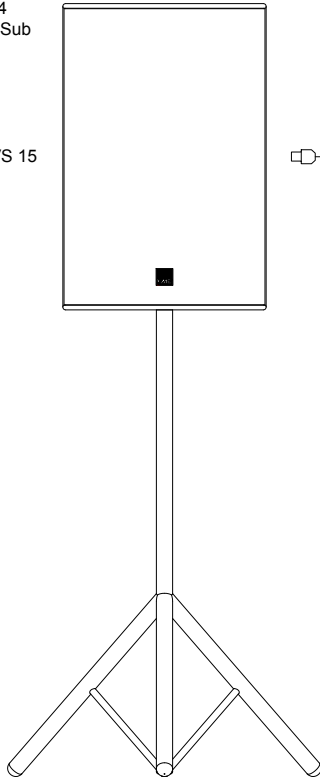

Versa Sys 4
2 Tops + 1 Sub

1 x VS 15

1 x VS 15

1 x VS 18BA

www.ymesystems.com

1 x VS-CB5011 — 1m — 
2 x VS-CB5005 — 10m — 