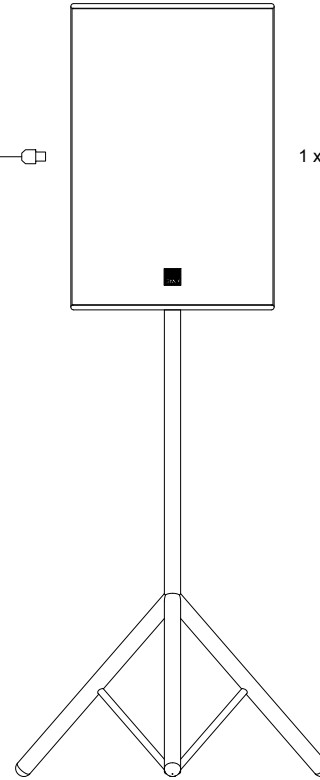

Versa Sys 4
2 Tops + 1 Sub

1 x VS 15

1 x VS 15

1 x VS 18BA

www.ymesystems.com

1 x VS-CB5011 — 1m — 
2 x VS-CB5005 — 10m — 