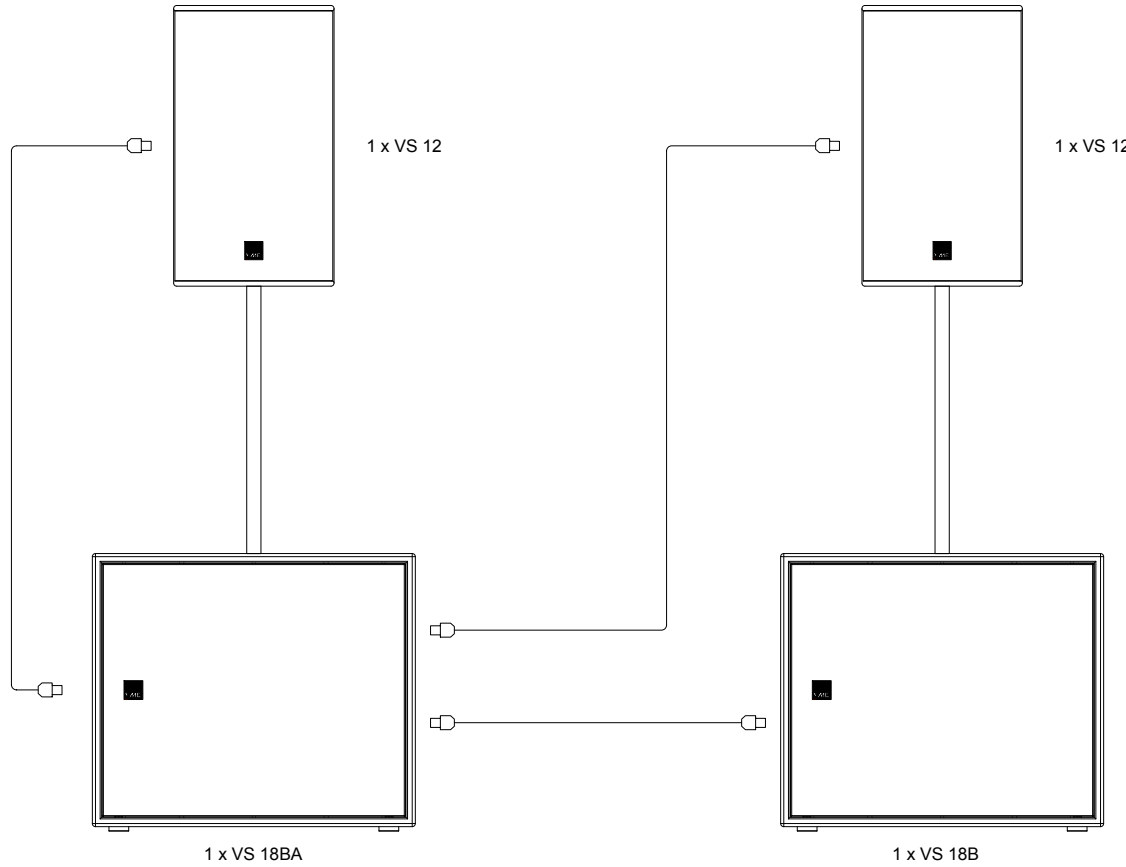

Versa Sys 7
2 Tops + 2 Subs

www.ymesystems.com

1 x VS-CB5011 1m
1 x VS-CB5003 2m
2 x VS-CB5005 10m