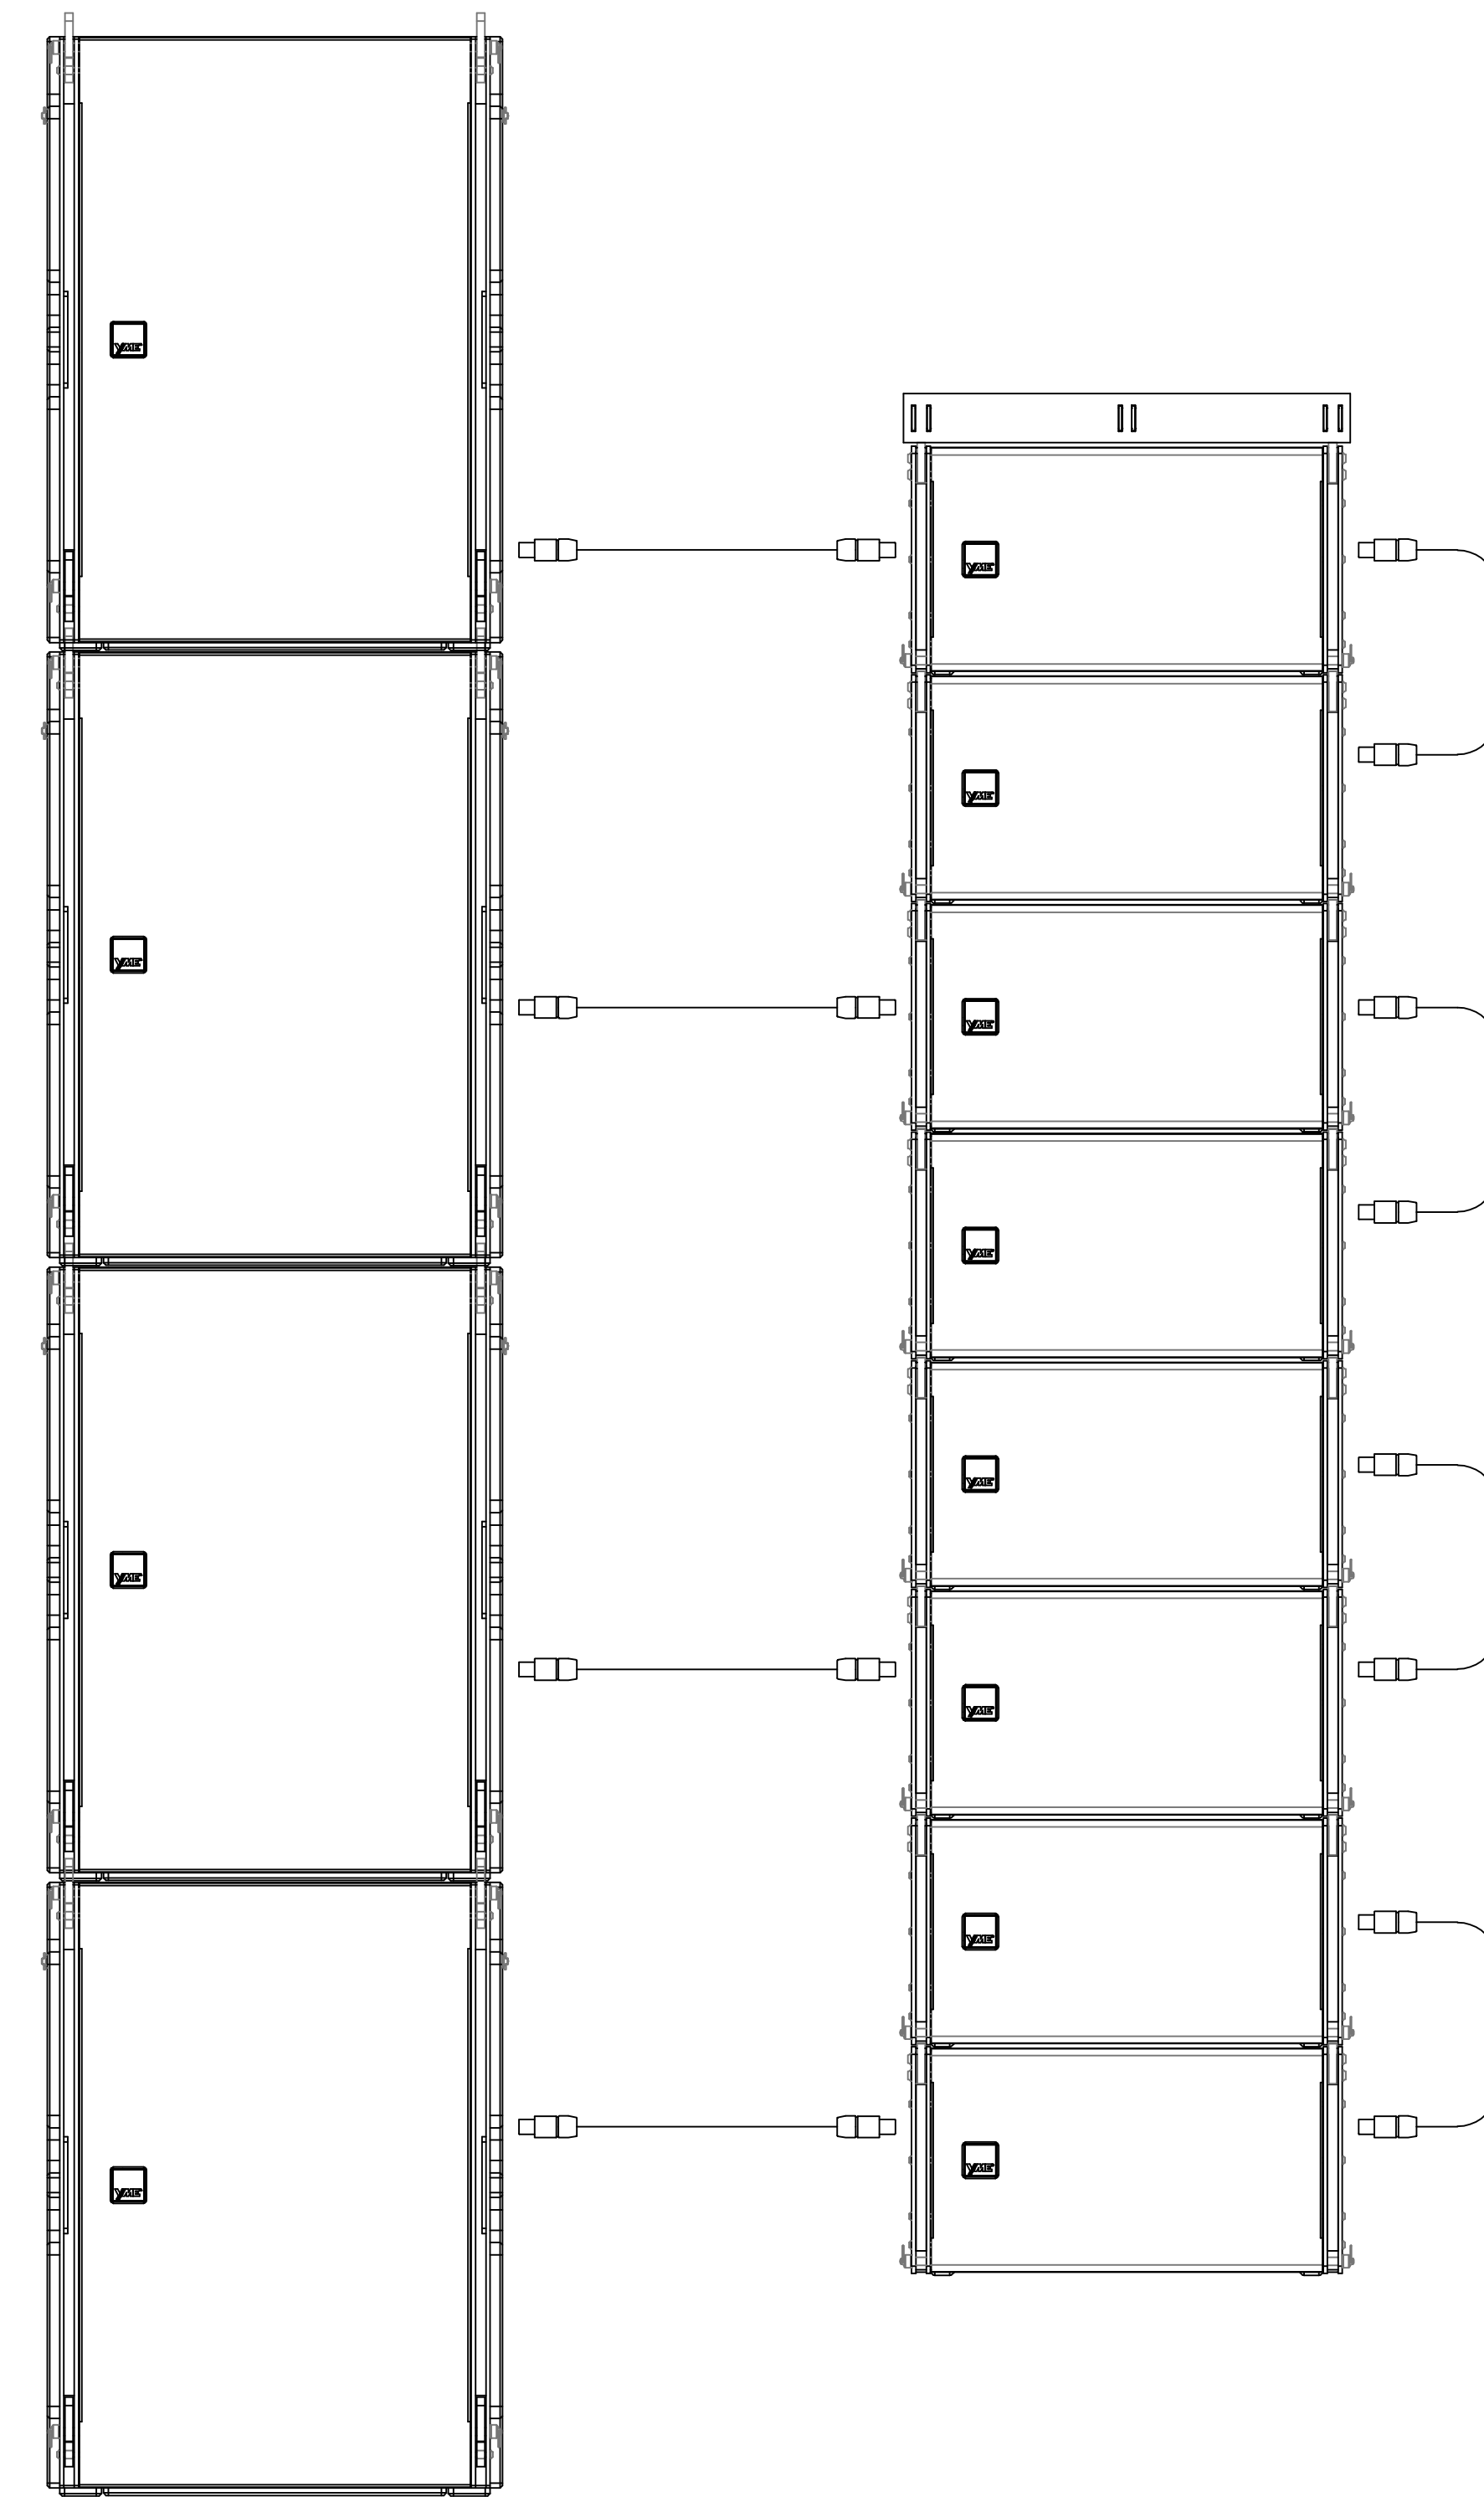

Yoga E Active Sys 4
16 Tops+8 Bases+8 Subs

8 x YG 65 ——— 4 x YG 18A

4 x YG 18A ——— 8 x YG 65

4 x YG SUBA

4 x YG SUBA