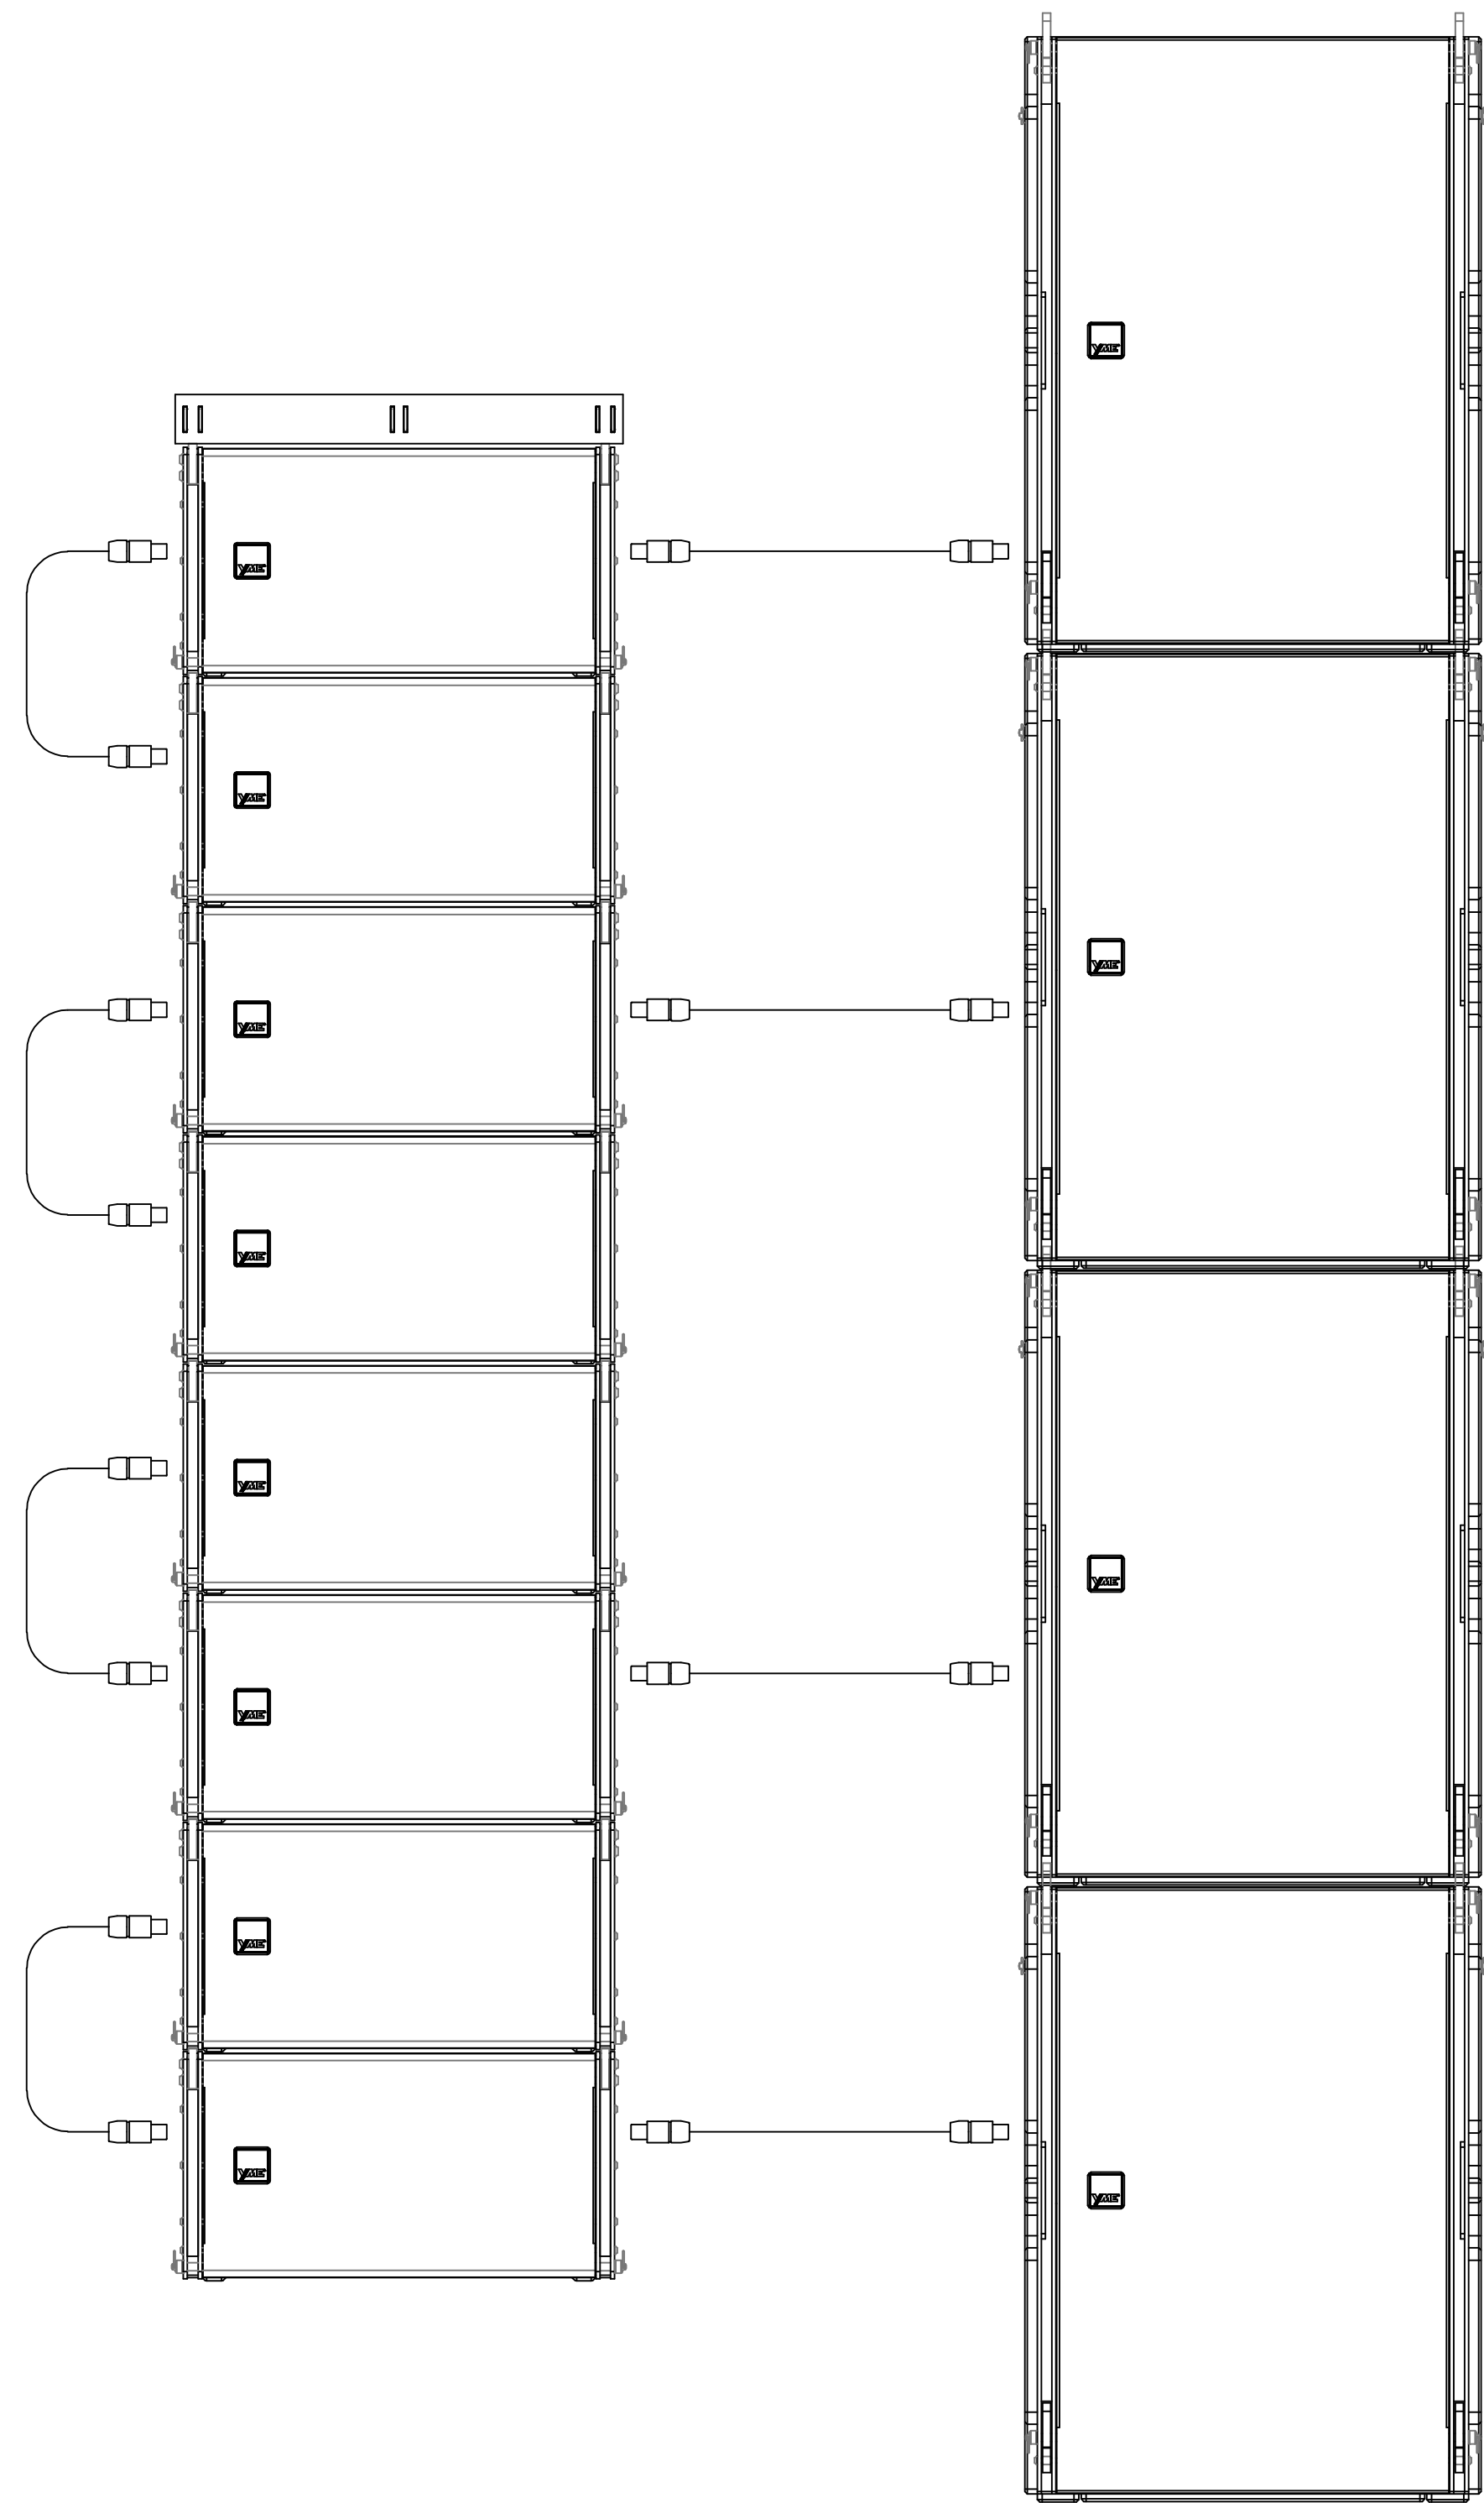

Yoga E Active Sys 4
16 Tops+8 Bases+8 Subs

8 x YG 65 ——— 4 x YG 18A

4 x YG 18A ——— 8 x YG 65

4 x YG SUBA

4 x YG SUBA