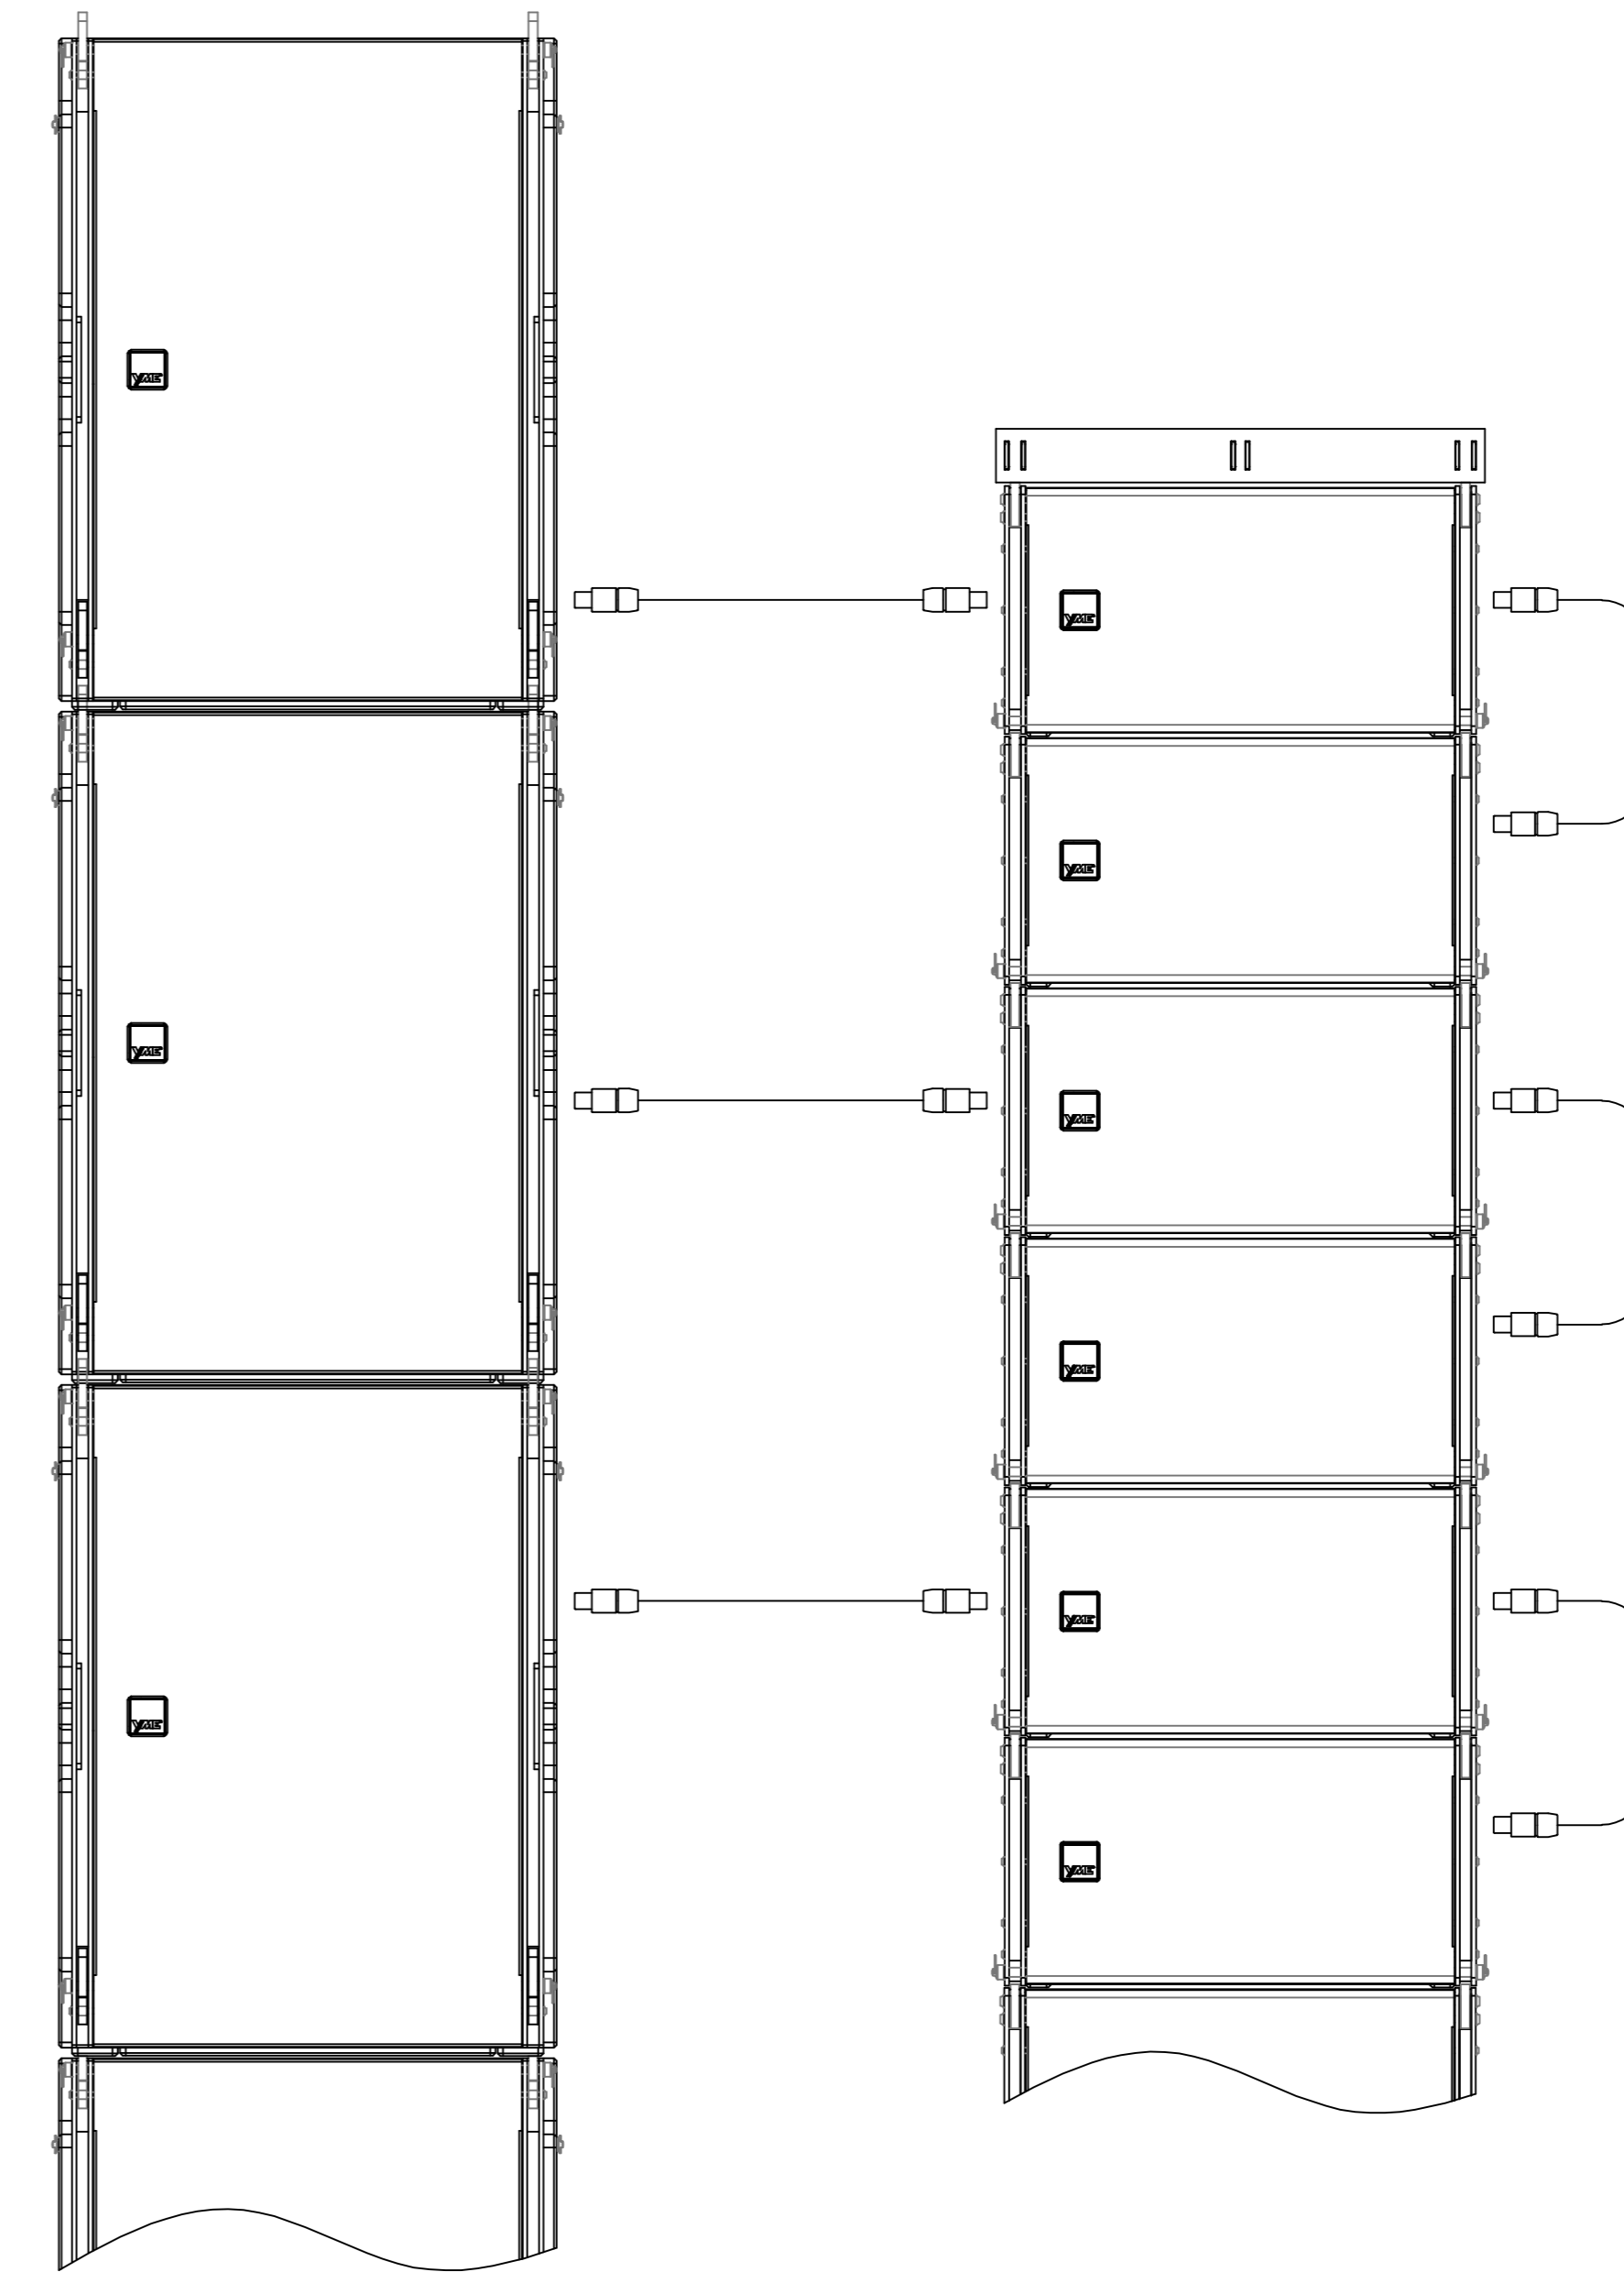

Yoga E Active Sys 5  
32 Tops+16 Basses+16 Subs

16 x YG 65 ——— 8 x YG 18A

8 x YG 18A ——— 16 x YG 65

8 x YG SUBA

8 x YG SUBA