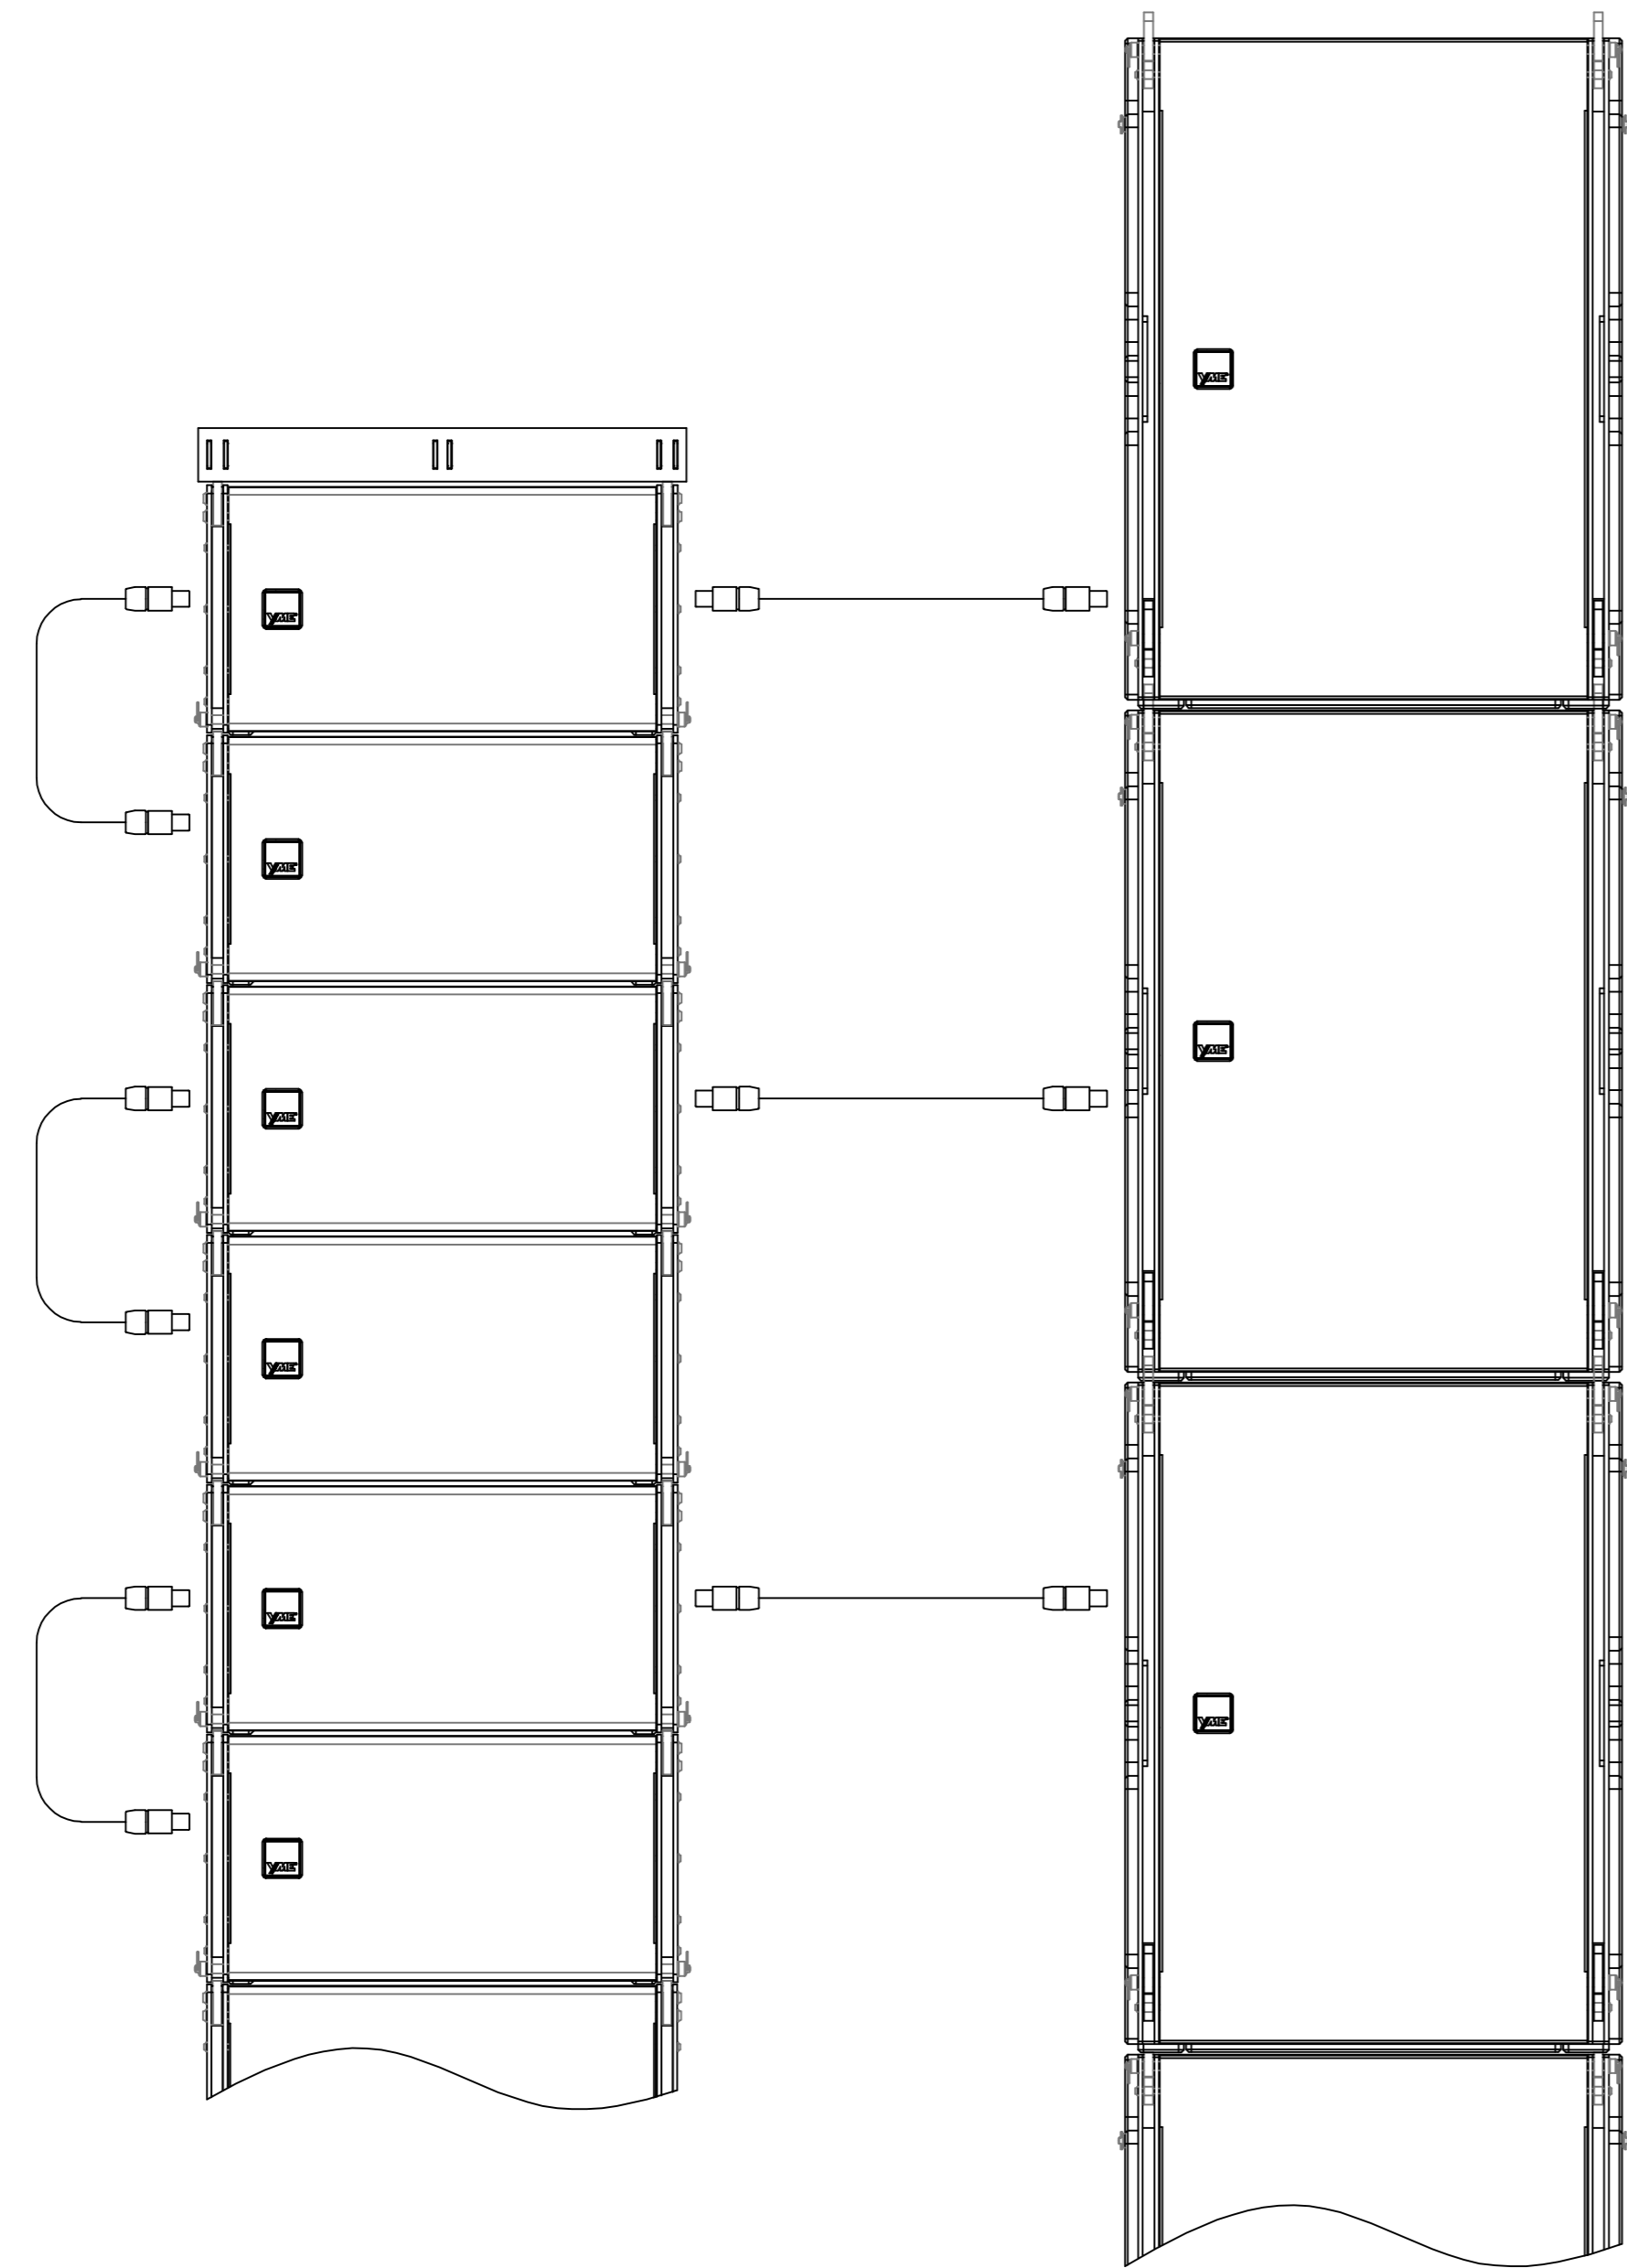

Yoga E Active Sys 5  
32 Tops+16 Basses+16 Subs

16 x YG 65 ——— 8 x YG 18A

8 x YG 18A ——— 16 x YG 65

8 x YG SUBA

8 x YG SUBA