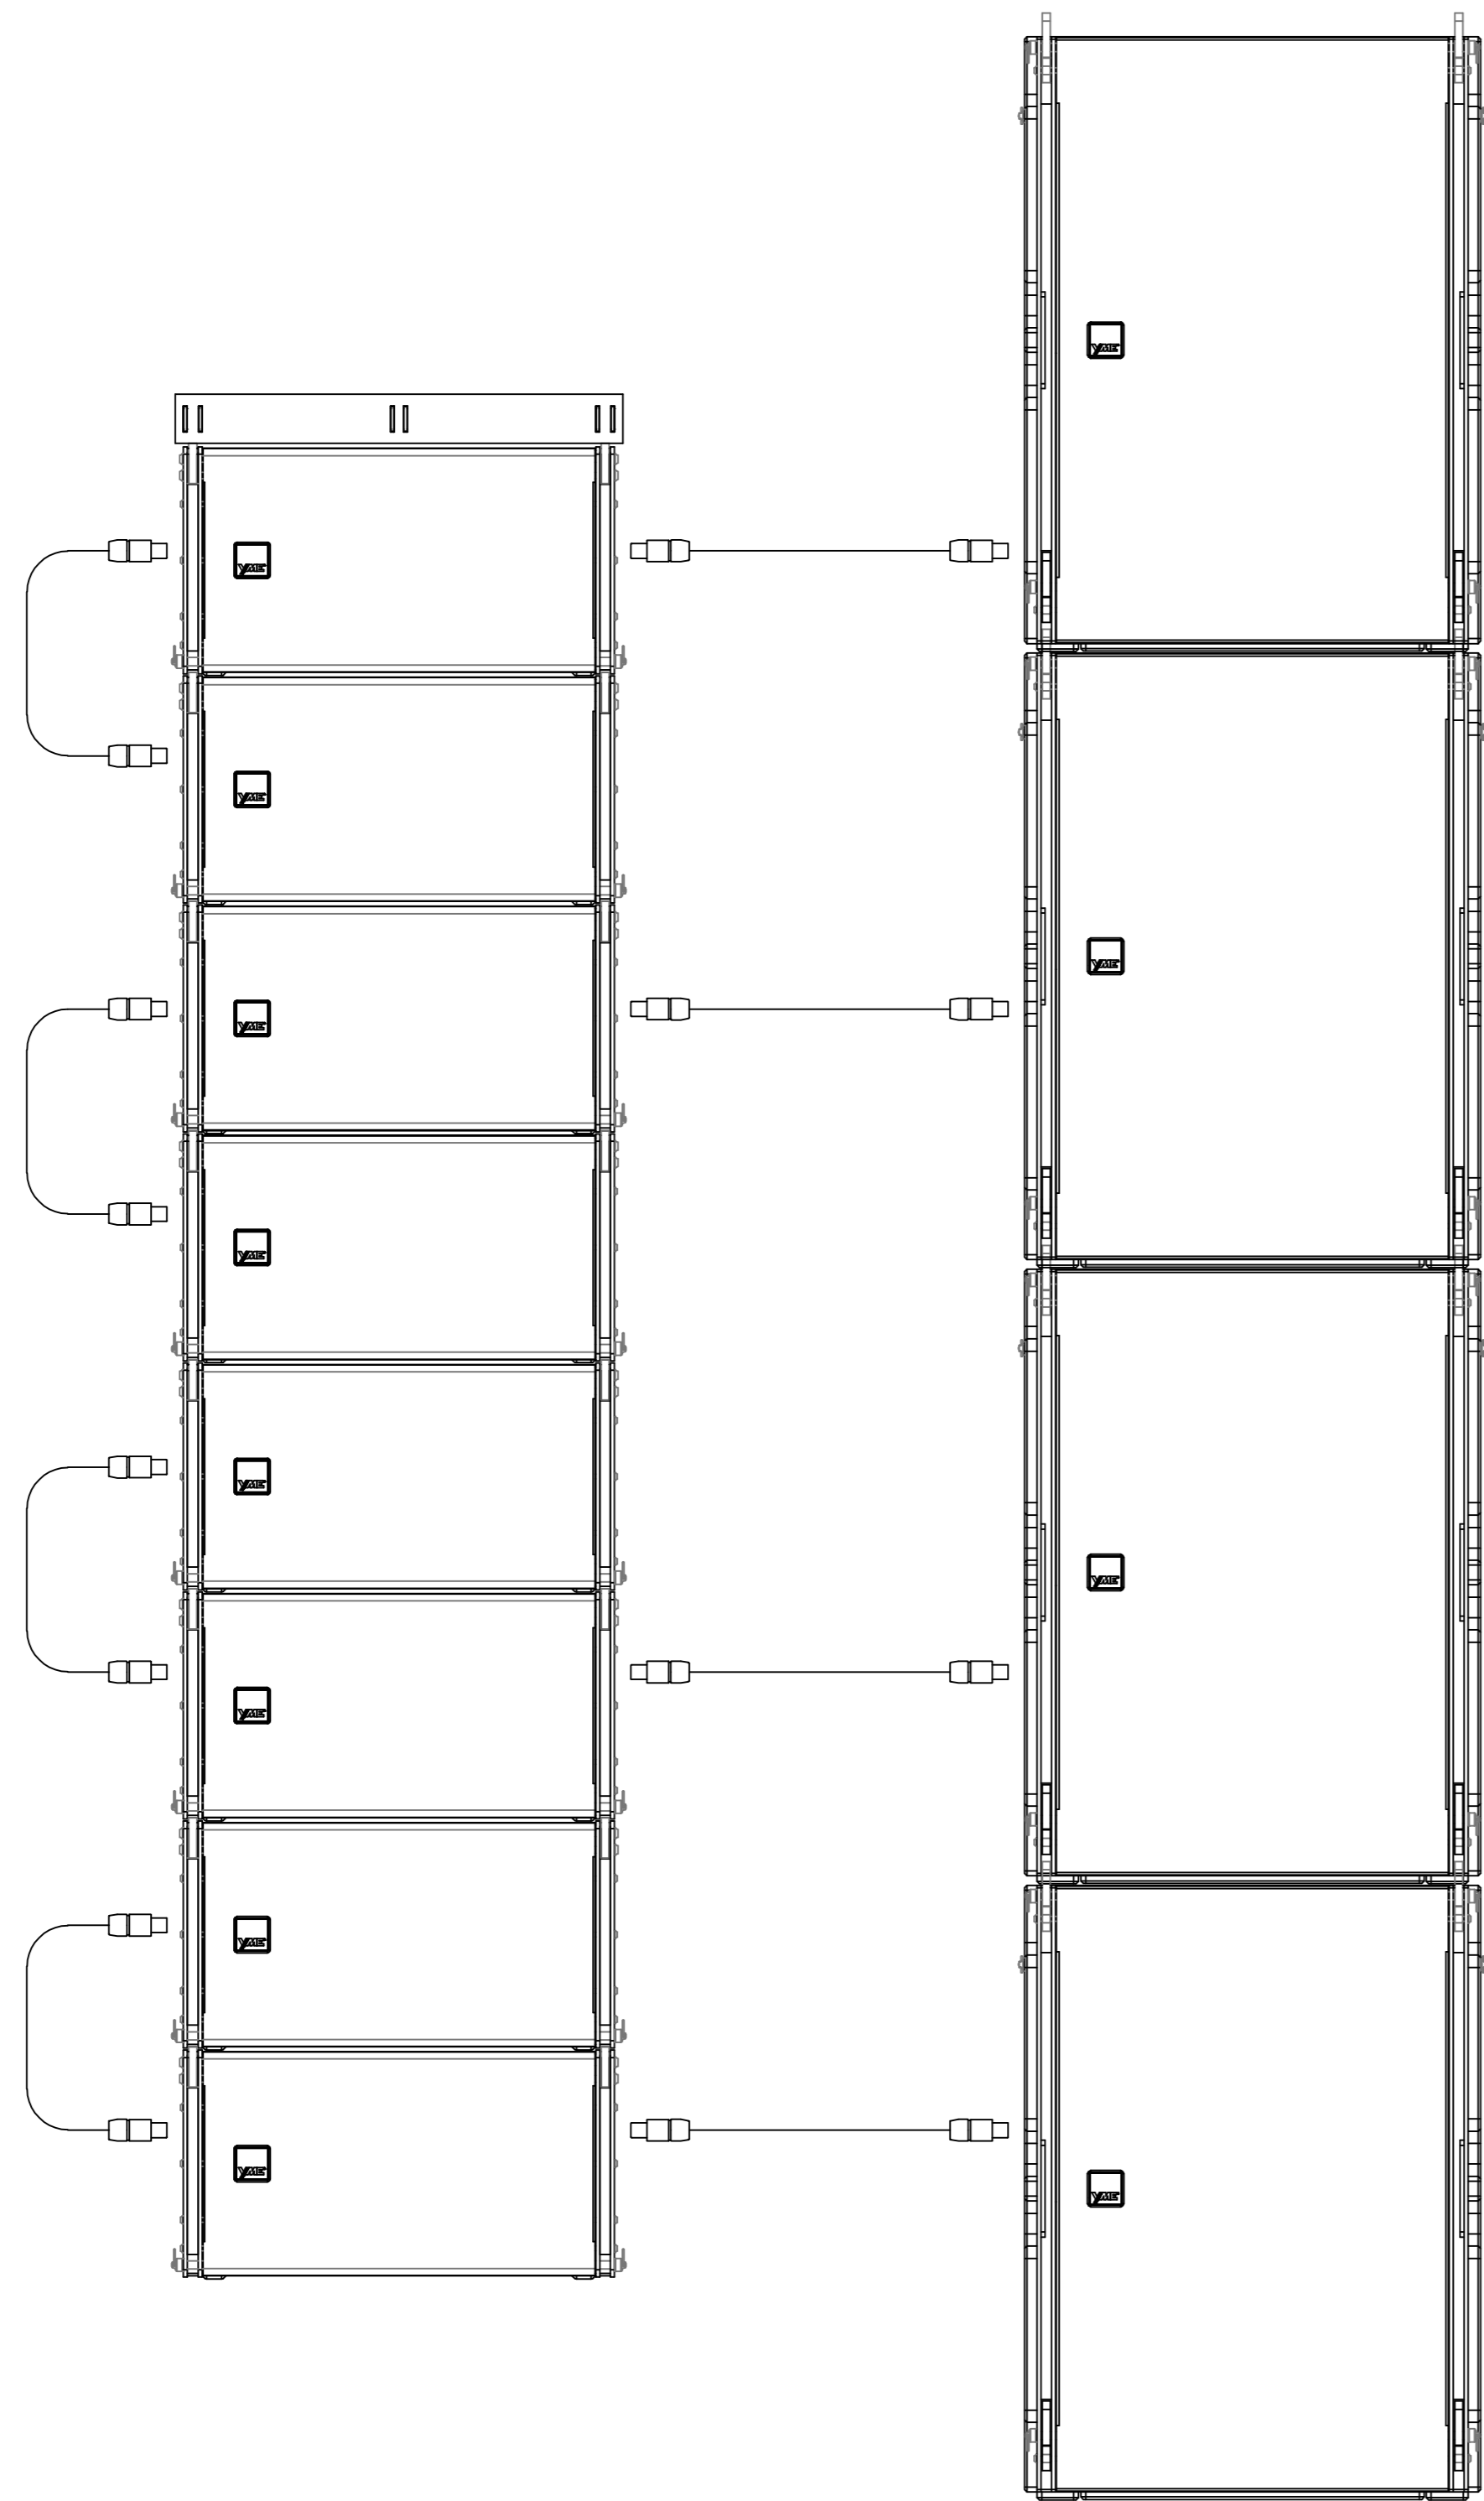

Yoga X Active Sys 4
16 Tops+8 Bases+8 Subs

8 x YG 75 ——— 4 x YG 30A

4 x YG 30A ——— 8 x YG 75

4 x YG SUBA

4 x YG SUBA

	1.5M		16 x 100.XC.003
	0.6M		8 x 100.XC.001
	2M		8 x 100.XC.002
	20M		8 x 100.XC.006