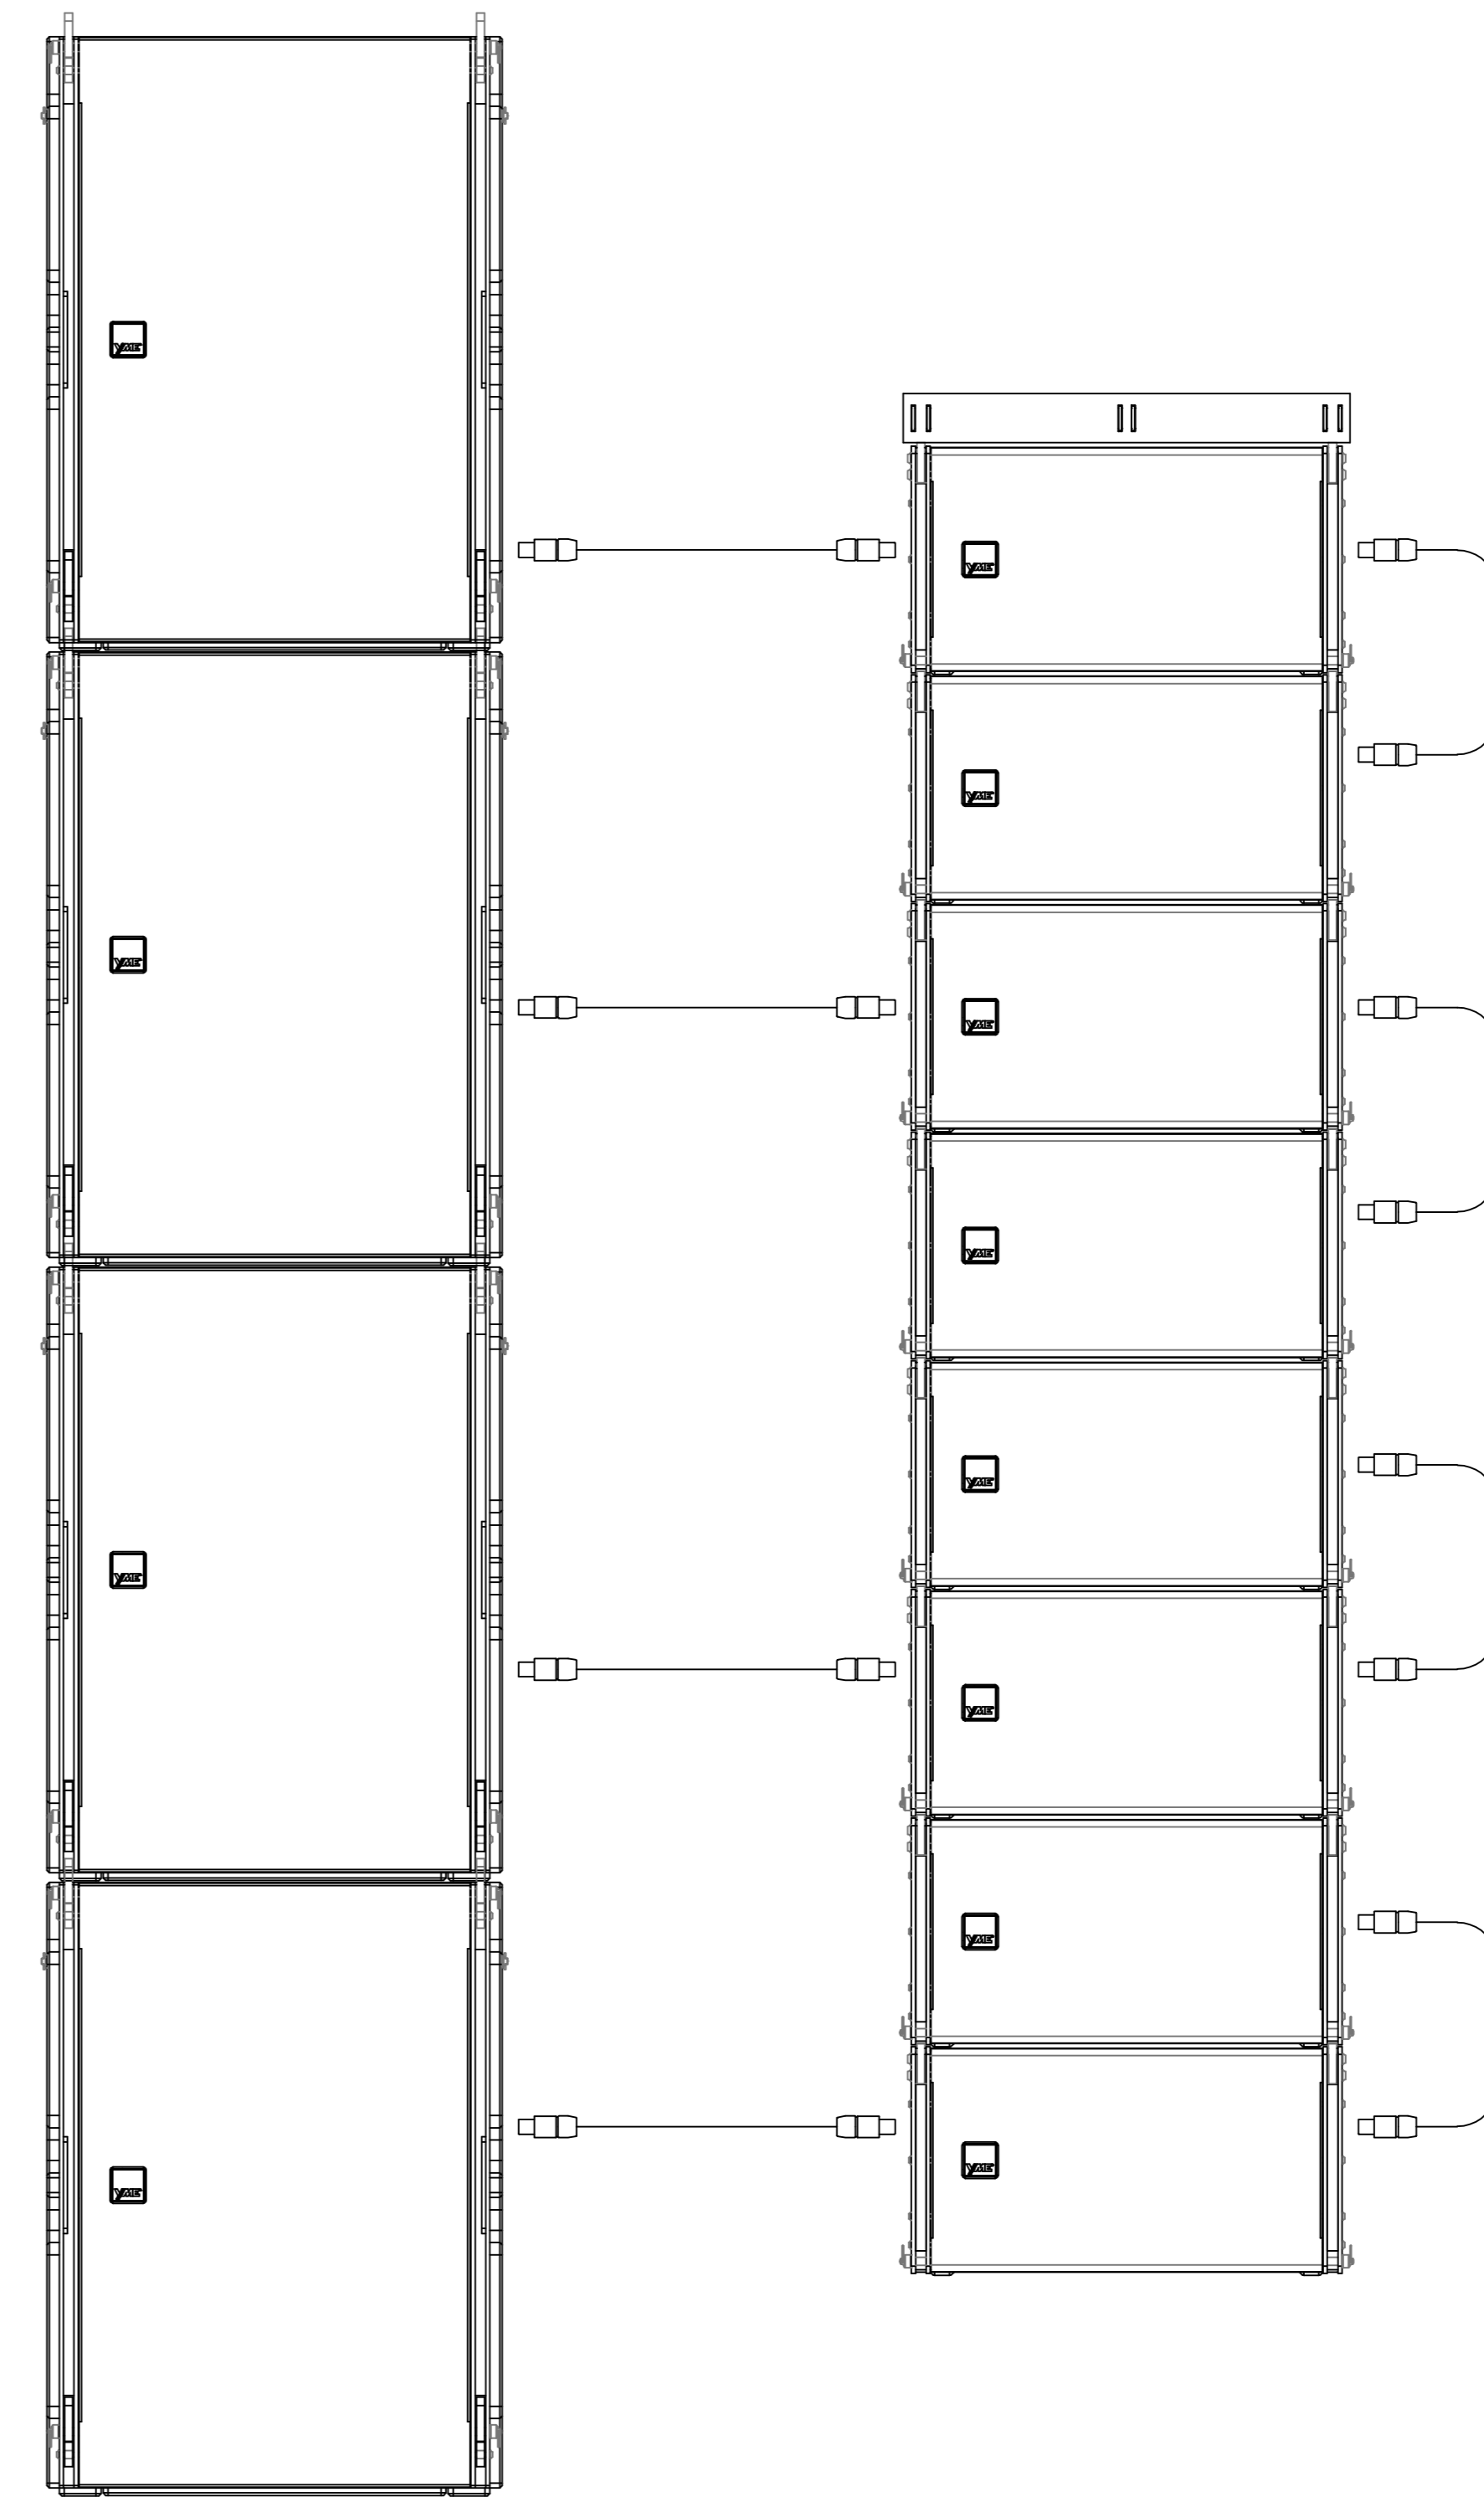

Yoga X Active Sys 4
16 Tops+8 Bases+8 Subs

8 x YG 75 ——— 4 x YG 30A

4 x YG 30A ——— 8 x YG 75

4 x YG SUBA

4 x YG SUBA

	1.5M		16 x 100.XC.003
	0.6M		8 x 100.XC.001
	2M		8 x 100.XC.002
	20M		8 x 100.XC.006