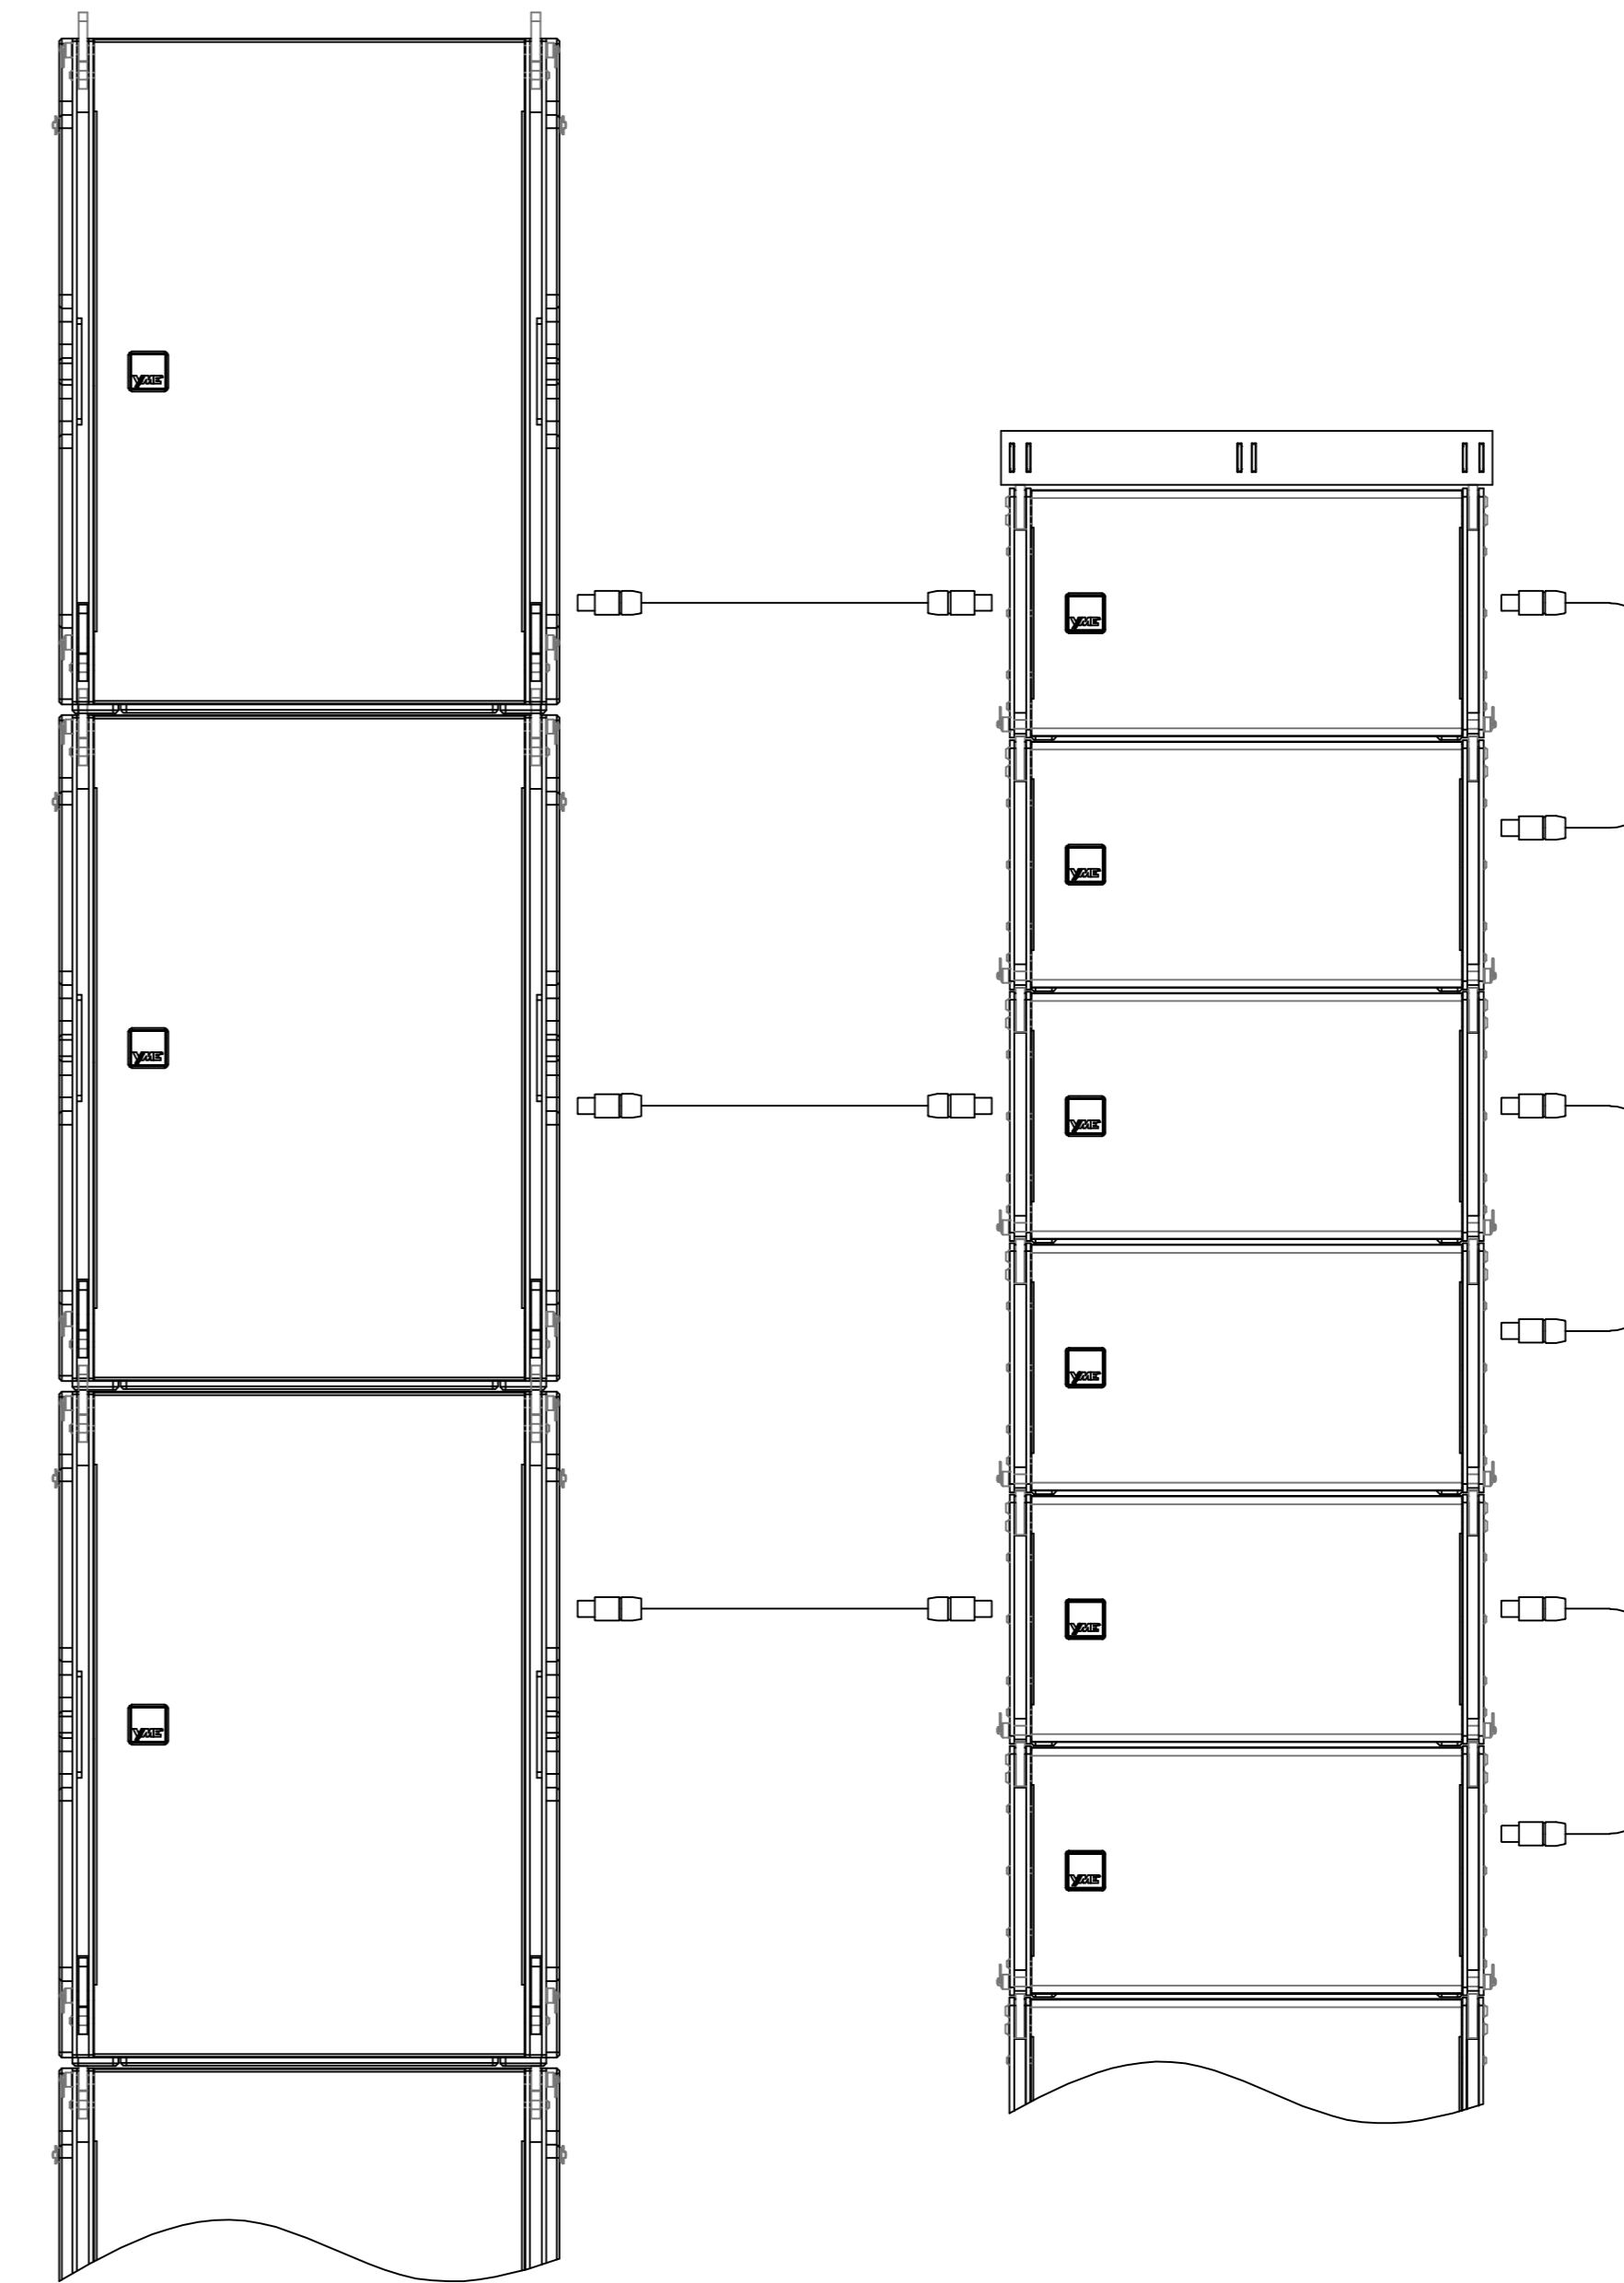

Yoga X Active Sys 5
32 Tops+16 Basses+16 Subs

16 x YG 75 ——— 8 x YG 30A

8 x YG 30A ——— 16 x YG 75

8 x YG SUBA

8 x YG SUBA