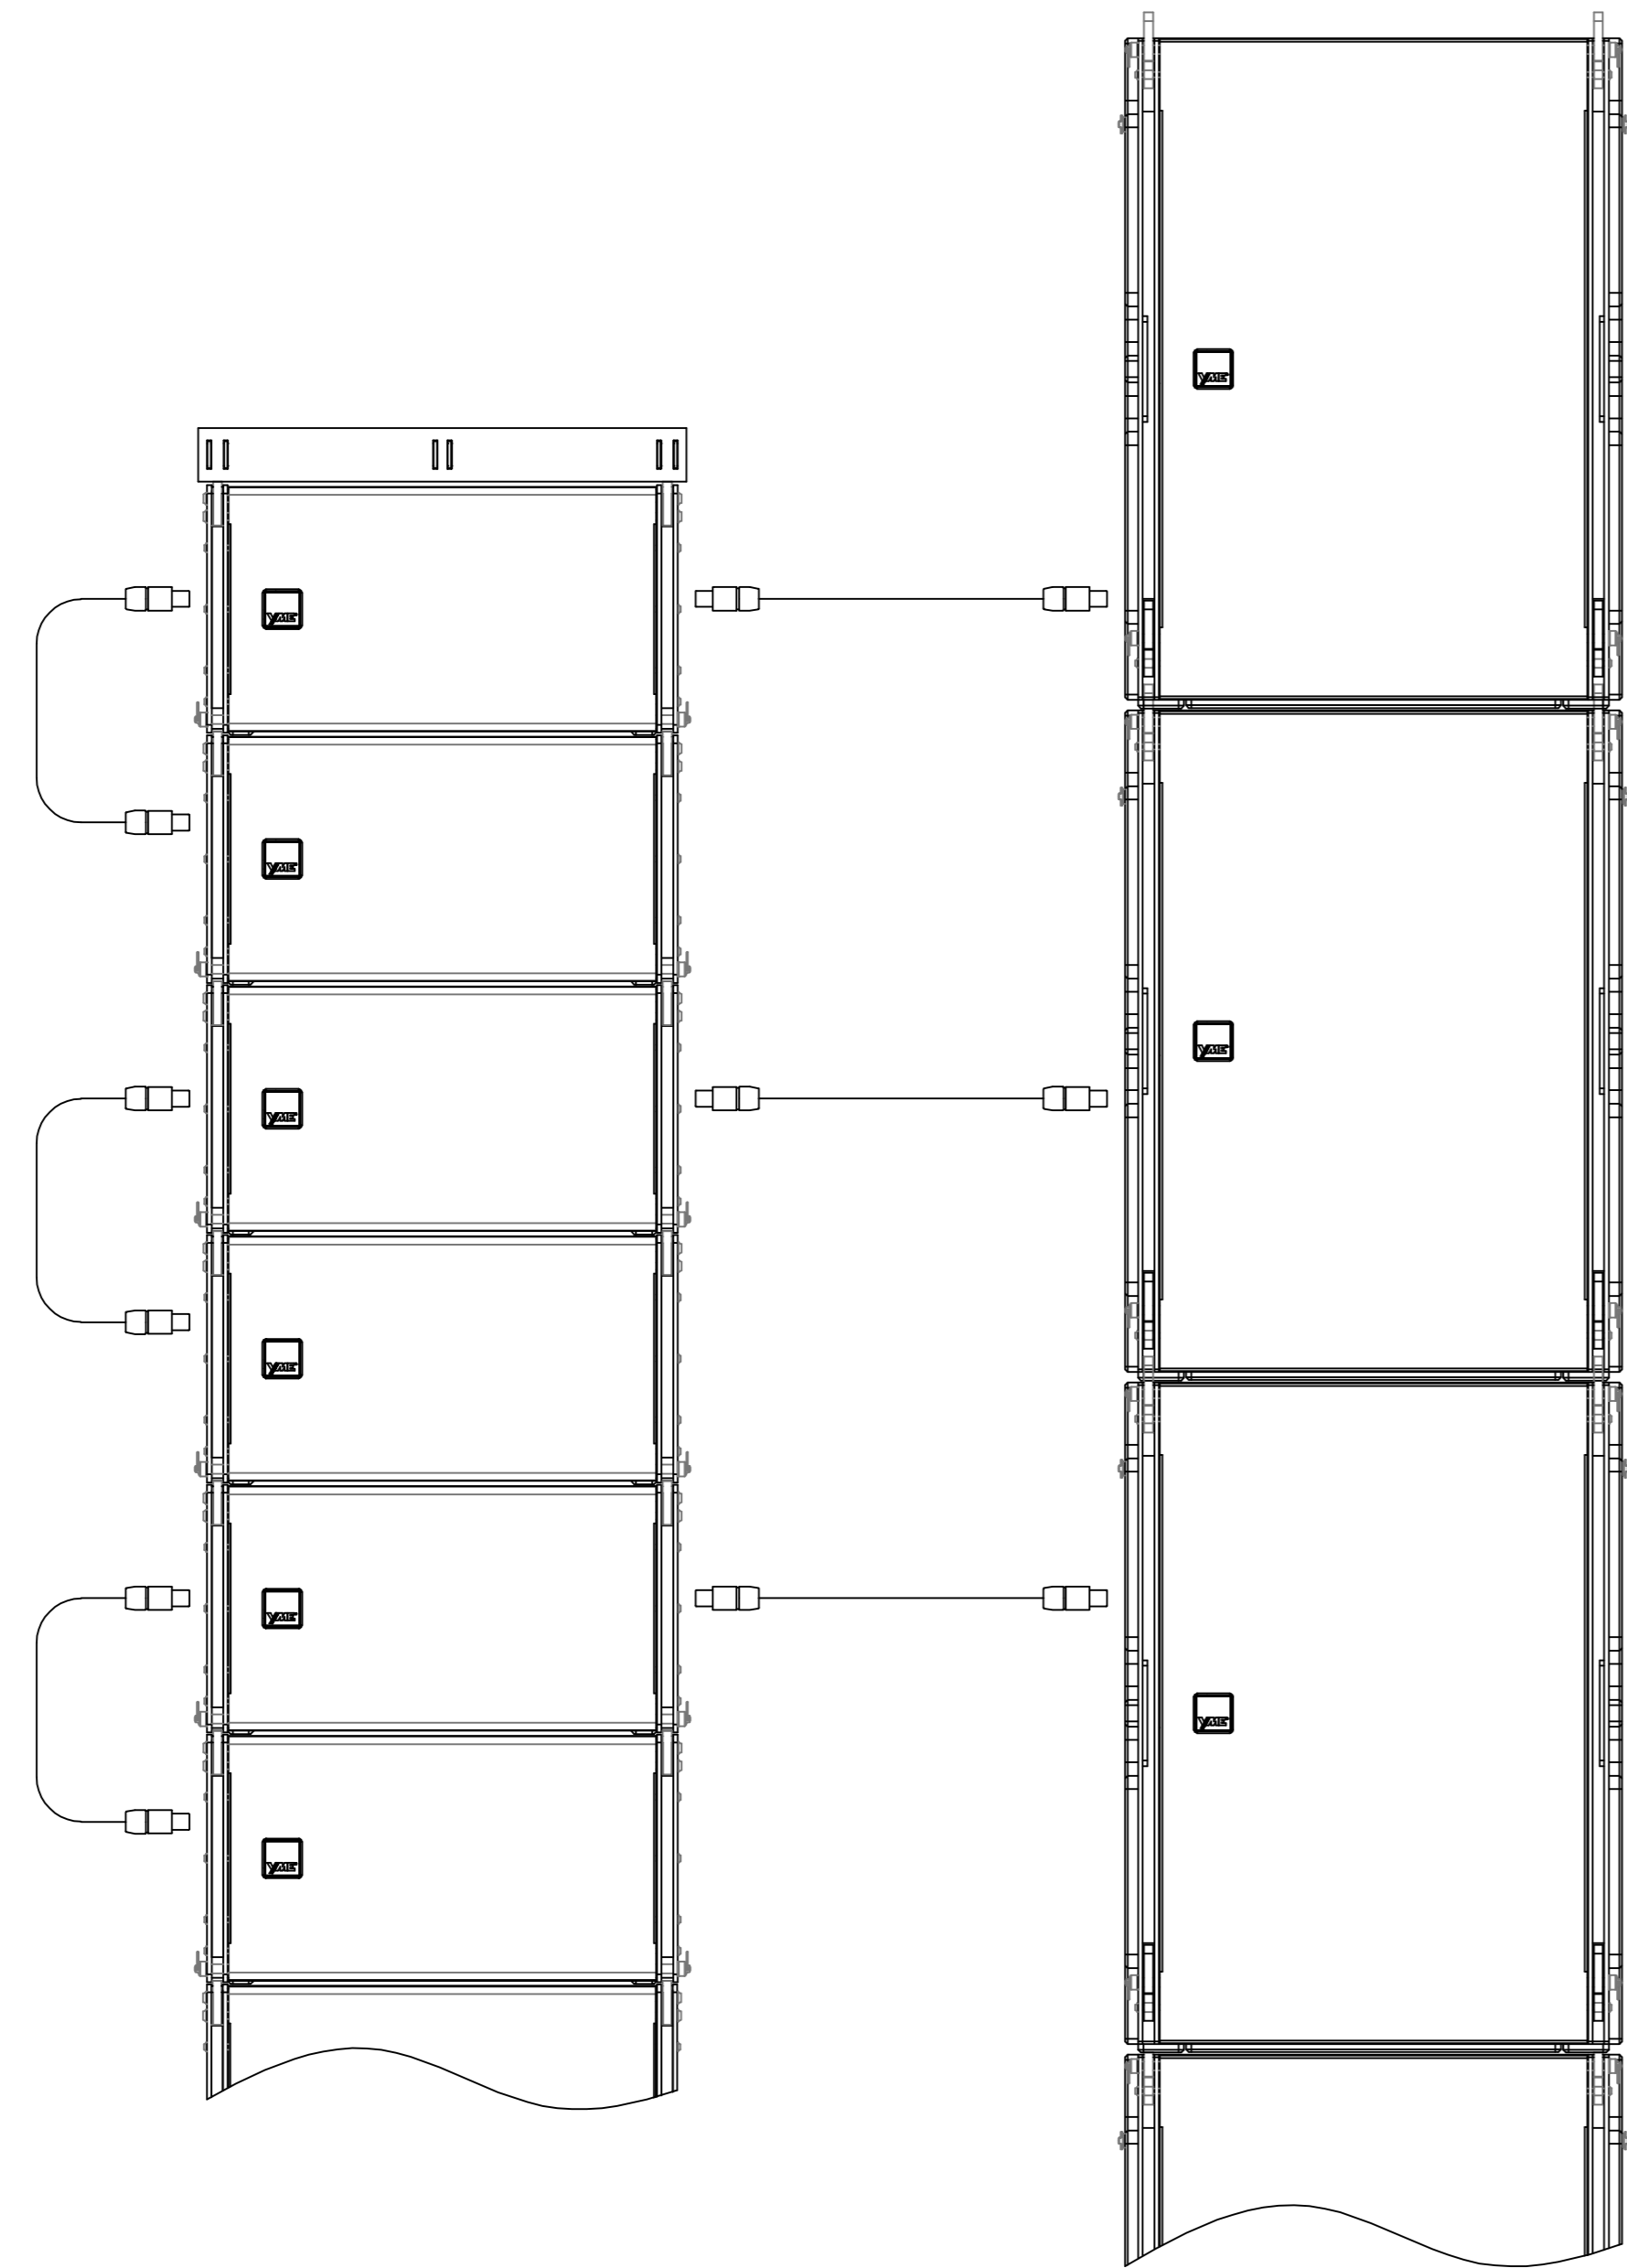

Yoga X Active Sys 5
32 Tops+16 Basses+16 Subs

16 x YG 75 ——— 8 x YG 30A

8 x YG 30A ——— 16 x YG 75

8 x YG SUBA

8 x YG SUBA